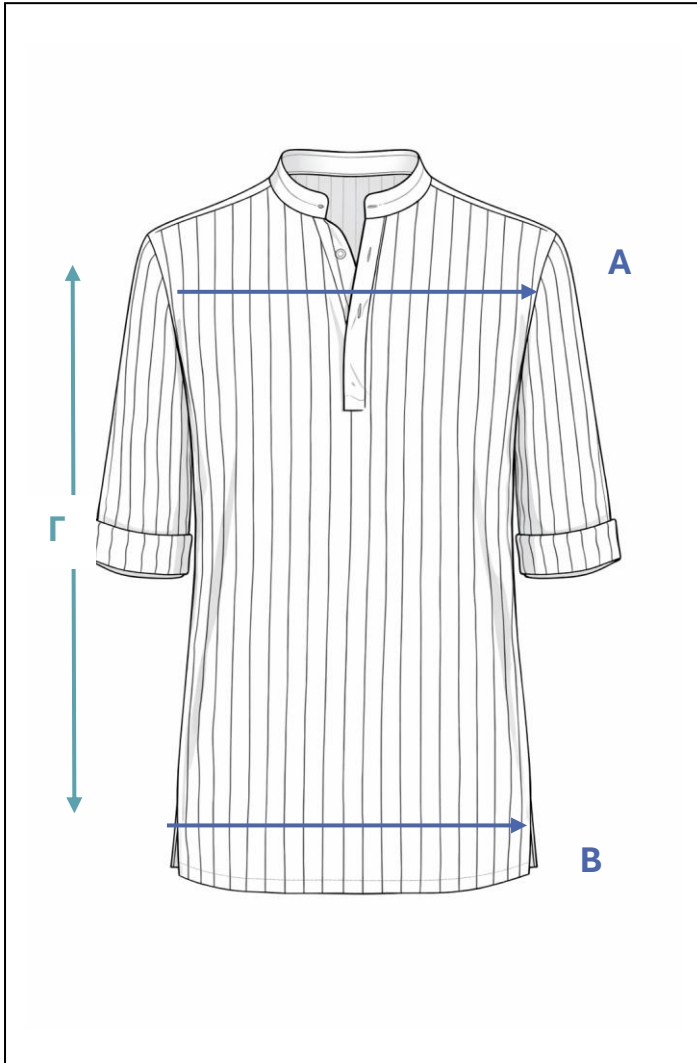

W5036452

**ΠΕΡΙΓΡΑΦΗ**

Γυναικείο πουκάμισο με μιση πατιλέτα και μανίκια 3/4

**ΣΥΝΘΕΣΗ ΥΦΑΣΜΑΤΟΣ**

100% COTTON

**ΟΔΗΓΙΕΣ ΠΛΥΣΙΜΑΤΟΣ**

- Πλύσιμο έως 30°C
- Απαγορεύεται η χλωρίνη.
- Απαγορεύεται το στεγνωτήριο.
- Απαγορεύεται το στύψιμο / έντονο στύψιμο.
- Σιδέρομα απο την ανάποδη πλευρά
- Απαγορεύεται το στεγνό καθάρισμα.

**ΜΕΓΕΘΗ**

	XXS	XS	S	M	L	XL	XXL
(Α) <b>ΘΩΡΑΚΑΣ</b>	100/105	105/110	110/115	115/120	120/125	125/130	130/135
(Β) <b>ΜΕΣΗ</b>	88/94	94/100	100/106	106/112	112/118	118/124	124/130
(Γ) <b>ΜΗΚΟΣ ΚΠ</b>	64	65	65	66	66	67	67