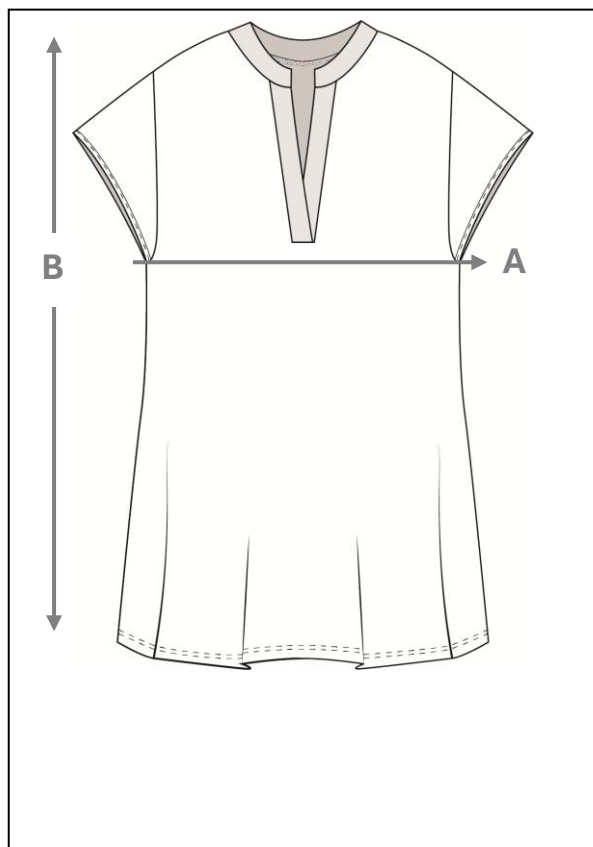

W5026632

**ΠΕΡΙΓΡΑΦΗ**

Βαμβακερό top με μανίκι, με μικρό V λαιμόκοψη, και φάσα στο πλάι.

ΣΥΝΘΕΣΗ ΥΦΑΣΜΑΤΟΣ

100% COTTON

ΟΔΗΓΙΕΣ ΠΛΥΣΙΜΑΤΟΣ

- Πλύσιμο έως 30°C
- Απαγορεύεται το χλώριο
- Στεγνό καθάρισμα με
- τετραχλωροαιθέριο και όλους τους διαλύτες που κατατάσσονται στη λίστα F (κανονική διαδικασία).
- Απαγορεύεται το στεγνωτήριο

Σίδερο σε χαμηλή θερμοκρασία, έως 110°C, κατά προτίμηση χωρίς

ΜΕΓΕΘΗ

	XXS	XS	S	M	L	XL	XXL
(A) ΣΤΗΘΟΣ	80/85	85/90	90/95	95/100	100/105	105/110	110/115
(B) ΜΗΚΟΣ ΚΠ	57	57,5	58	58,5	59	59,5	60