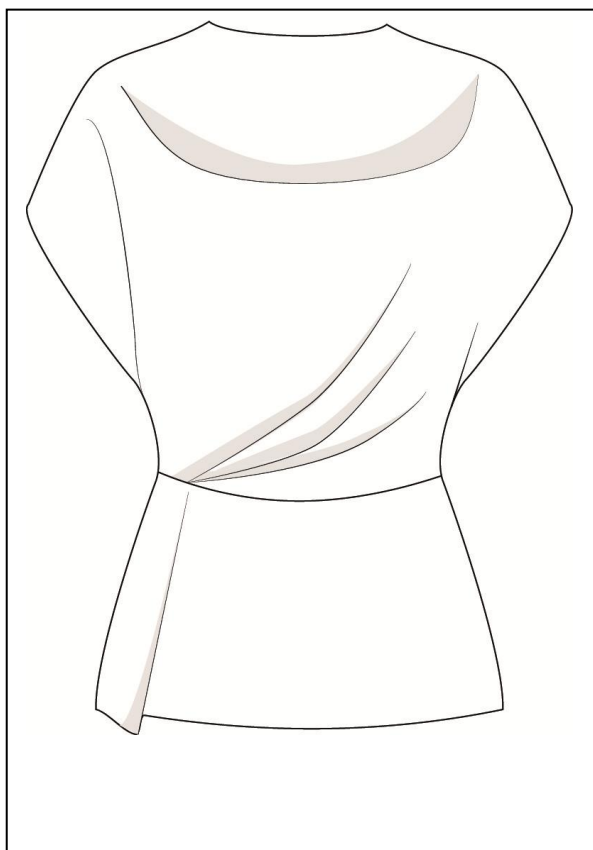

W5024192

**ΠΕΡΙΓΡΑΦΗ**

Γυναικεία ντραπέ μπλούζα.

ΥΦΑΣΜΑ

60%RAYON

31% NYLON

5%SPANDEX

ΟΔΗΓΙΕΣ ΠΛΥΣΙΜΑΤΟΣ