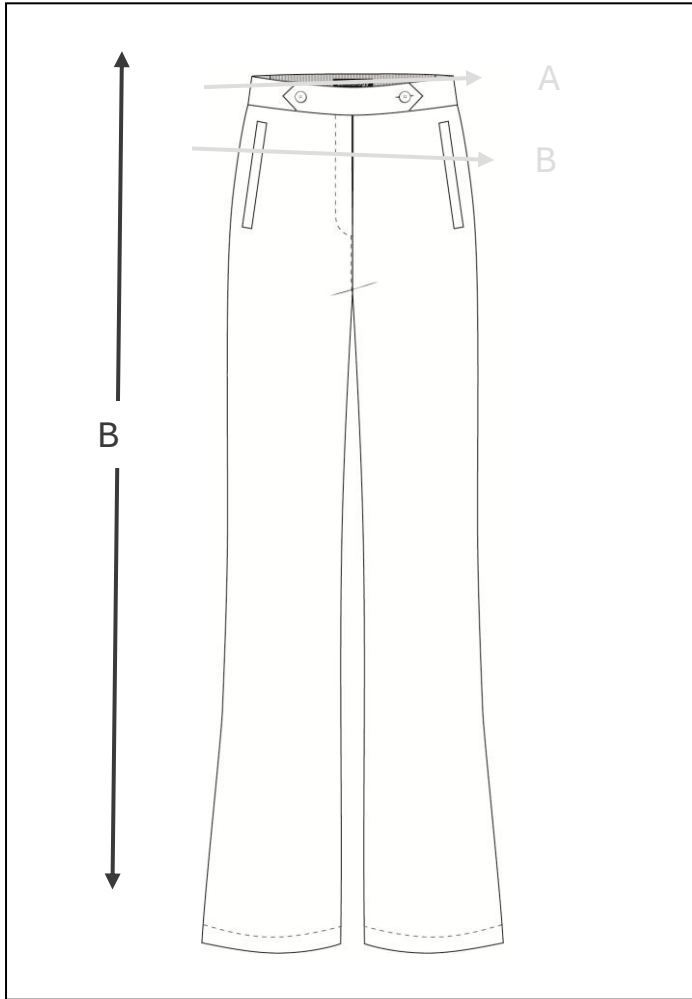

W1657422

**ΠΕΡΙΓΡΑΦΗ**

Γυναικείο παντελόνι με τσέπες .

ΥΦΑΣΜΑ

88% POLYESTER

12% SPANDEX

ΟΔΗΓΙΕΣ ΠΛΥΣΙΜΑΤΟΣ

- Πλύσιμο έως 30°C
- Απαγορεύεται το χλώριο.
- Σίδερο σε χαμηλή θερμοκρασία, στους 110°C, κατά προτίμηση χωρίς ατμό.
- Επιτρέπεται το στεγνωτήριο.
- Στεγνό καθάρισμα με τετραχλωροαιθέριο και όλους τους διαλύτες που κατατάσσονται στη λίστα F (κανονική διαδικασία).

ΜΕΓΕΘΗ

	XXS	XS	S	M	L	XL	XXL	3XL
ΜΕΣΗ (Α)	66/71	71/76	76/81	81/86	86/91	91/96	96/101	101/106
ΠΕΡΙΦΕΡΕΙΑ (Β)	87/92	92/97	97/102	102/107	107/112	112/117	117/122	122/127
ΜΗΚΟΣ ΠΛΑΙΝΗΣ (Γ)	106	107	107	108	108	109	109	110