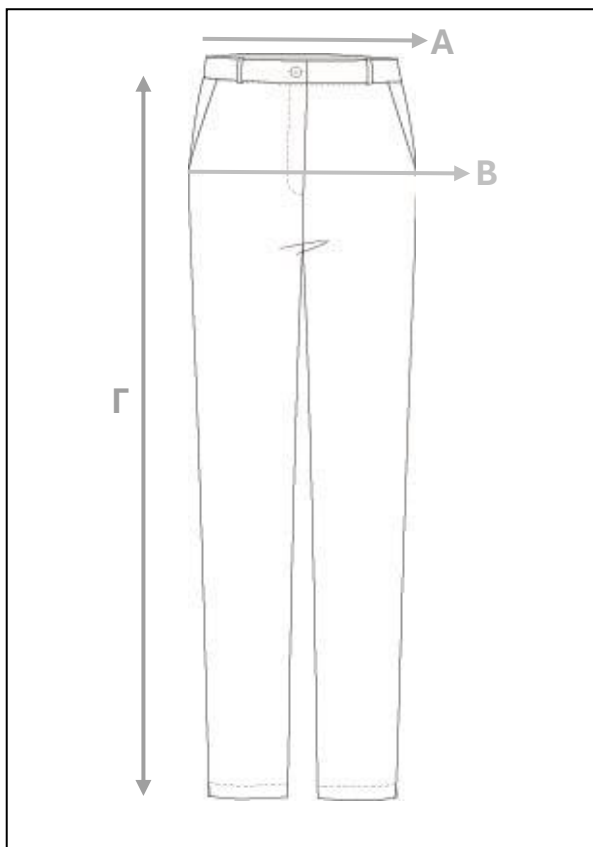

W1619422

**ΠΕΡΙΓΡΑΦΗ**

Γυναίκειο παντελόني Cigarette. Ζώνη με θηλάκια. Δυο εμπρόσθιες τσέπες. Δυνατότητα και για λάστιχο στο πίσω μέρος.

ΣΥΝΘΕΣΗ ΥΦΑΣΜΑΤΟΣ

88% POLYESTER

12% SPANDEX

ΟΔΗΓΙΕΣ ΠΛΥΣΙΜΑΤΟΣ

- Πλύσιμο έως 30°C
- Απαγορεύεται το χλώριο
- Σίδερο σε μέτρια θερμοκρασία, στους 110 °C, κατά προτίμηση χωρίς ατμό.
- Στεγνό καθαρίσμα με χρήση οποιουδήποτε διαλυτικού εκτός από τριχλωροθυλένιο
- Στεγνωτήριο σε χαμηλή θερμοκρασία.

ΜΕΓΕΘΗ

| | XXS | XS | S | M | L | XL | XXL | 3XL |
|--------------------------|-------|-------|--------|---------|---------|---------|---------|---------|
| ΜΕΣΗ (Α) | 66/71 | 71/76 | 76/81 | 81/86 | 86/91 | 91/96 | 96/101 | 101/106 |
| ΠΕΡΙΦΕΡΕΙΑ (Β) | 85/90 | 90/95 | 95/100 | 100/105 | 105/110 | 110/115 | 115/120 | 120/125 |
| ΜΗΚΟΣ ΠΛΑΪΝΗΣ (Γ) | 95 | 95 | 96 | 96 | 97 | 97 | 98 | 98 |