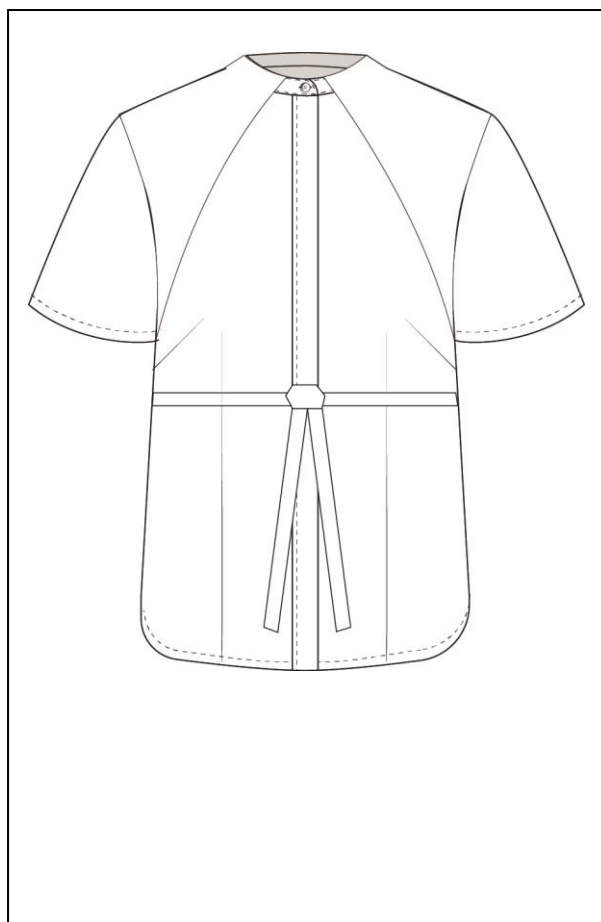

M4019272

**ΠΕΡΙΓΡΑΦΗ**

Κοντομάνικη αντρική μπλούζα εργασίας με στρογγυλή λαιμόκοψη, κρυφή πατιλέτα και ζώνη στην μέση.

ΣΥΝΘΕΣΗ ΥΦΑΣΜΑΤΟΣ

65% POLYESTER

35% COTTON , popline 125 g/m2

ΟΔΗΓΙΕΣ ΠΛΥΣΙΜΑΤΟΣ

- Πλύσιμο έως 30°C
- Απαγορεύεται το χλώριο
- Στεγνό καθαρίσμα με οποιοδήποτε υγρό εκτός από τριχλωροθυλένιο
- Απαγορεύεται το στεγνωτήριο
- Σίδερο σε χαμηλή θερμοκρασία, στους 110 °C, κατά προτίμηση χωρίς ατμό.

ΜΕΓΕΘΗ

| | XXS | XS | S | M | L | XL | XXL |
|---------------------|---------|---------|---------|---------|---------|---------|---------|
| (Α) ΘΩΡΑΚΑΣ | 100/105 | 105/110 | 110/115 | 115/120 | 120/125 | 125/130 | 130/135 |
| (Β) ΜΕΣΗ | 88/94 | 94/100 | 100/106 | 106/112 | 112/118 | 118/124 | 124/130 |
| (Γ) ΜΗΚΟΣ ΚΠ | 73 | 74 | 75 | 76 | 77 | 78 | 79 |