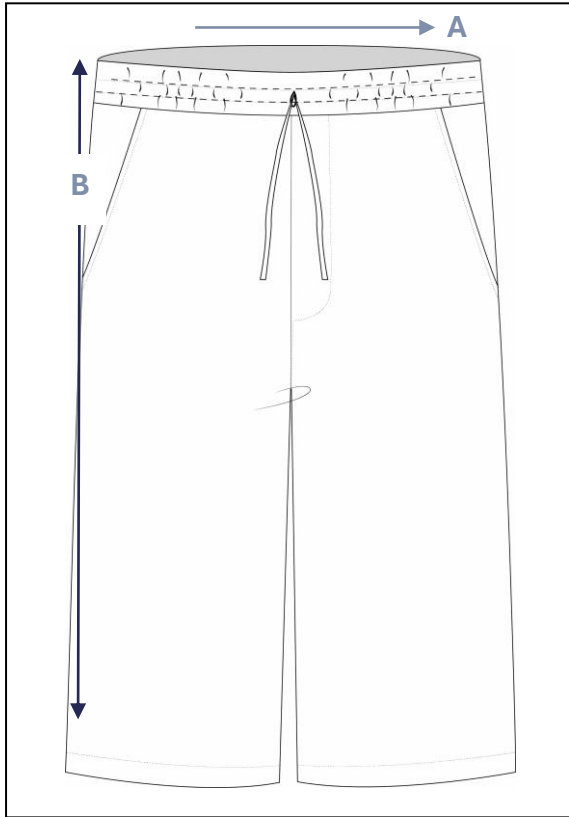

M1025462

ΠΕΡΙΓΡΑΦΗ

Ανδρικό μακρύ σορτς με μήκος του γόνατου. Ζώνη λάστιχο με 2 κορδονάκια. 2 εμπρόσθιες πλαϊνές τσέπες.

ΣΥΝΘΕΣΗ ΥΦΑΣΜΑΤΟΣ

80% RAYON

20% LINEN

ΟΔΗΓΙΕΣ ΠΛΥΣΙΜΑΤΟΣ

- Πλύσιμο σε πρόγραμμα για τα συνθετικά έως 30°C.
- Επιτρέπεται το λευκαντικό χωρίς χλώριο.
- Δεν επιτρέπεται το στύψιμο.
- Σίδερο σε μέτρια θερμοκρασία, έως 150°C.
- Στέγνωμα σε οριζόντια – επίπεδη επιφάνεια υπό σκιά.
- Στεγνό καθάρισμα με οποιοδήποτε διαλύτη.

ΜΕΓΕΘΗ

	XXS	XS	S	M	L	XL	XXL
(A) ΜΕΣΗ	65/70	70/75	75/80	80/85	85/90	90/95	95/100
(B) ΜΗΚΟΣ ΠΛΑΪΝΗΣ	54	55	55	56	56	57	57