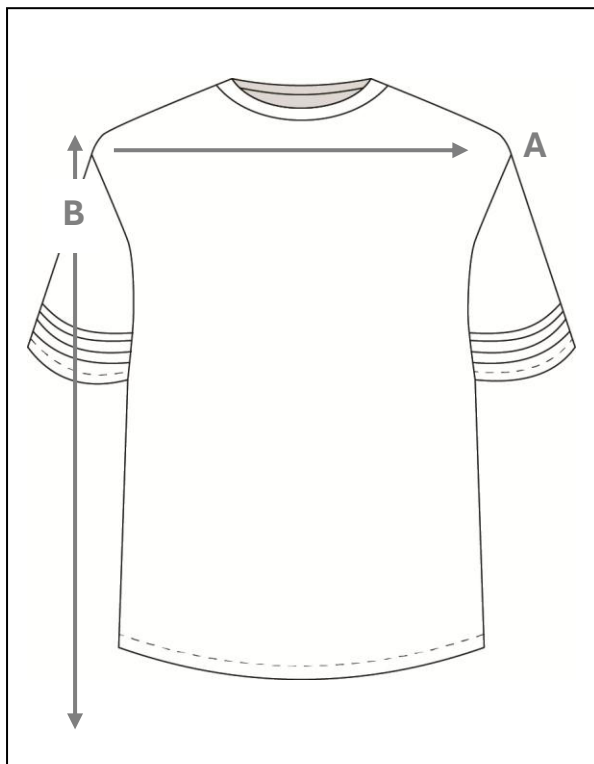

M5037632

OC#XF

**ΠΕΡΙΓΡΑΦΗ**

Unisex κοντομάνικη oversize μπλούζα .

ΣΥΝΘΕΣΗ ΥΦΑΣΜΑΤΟΣ

100% COTTON

ΟΔΗΓΙΕΣ ΠΛΥΣΙΜΑΤΟΣ

- Πλύσιμο έως 30°C
- Στέγνωμα σε επίπεδη επιφάνεια.
- Σιδέρωμα σε μέτρια θερμοκρασία έως 150 °C
- Απαγορεύεται η χλωρίνη
- Απαγορεύεται το στεγνωτήριο

ΜΕΓΕΘΗ

	XXS	XS	S	M	L	XL	XXL
(A) ΣΤΗΘΟΣ	95/100	100/105	105/110	110/115	115/120	120/125	125/130
(B) ΜΗΚΟΣ ΚΠ	69	70	71	72	73	74	75